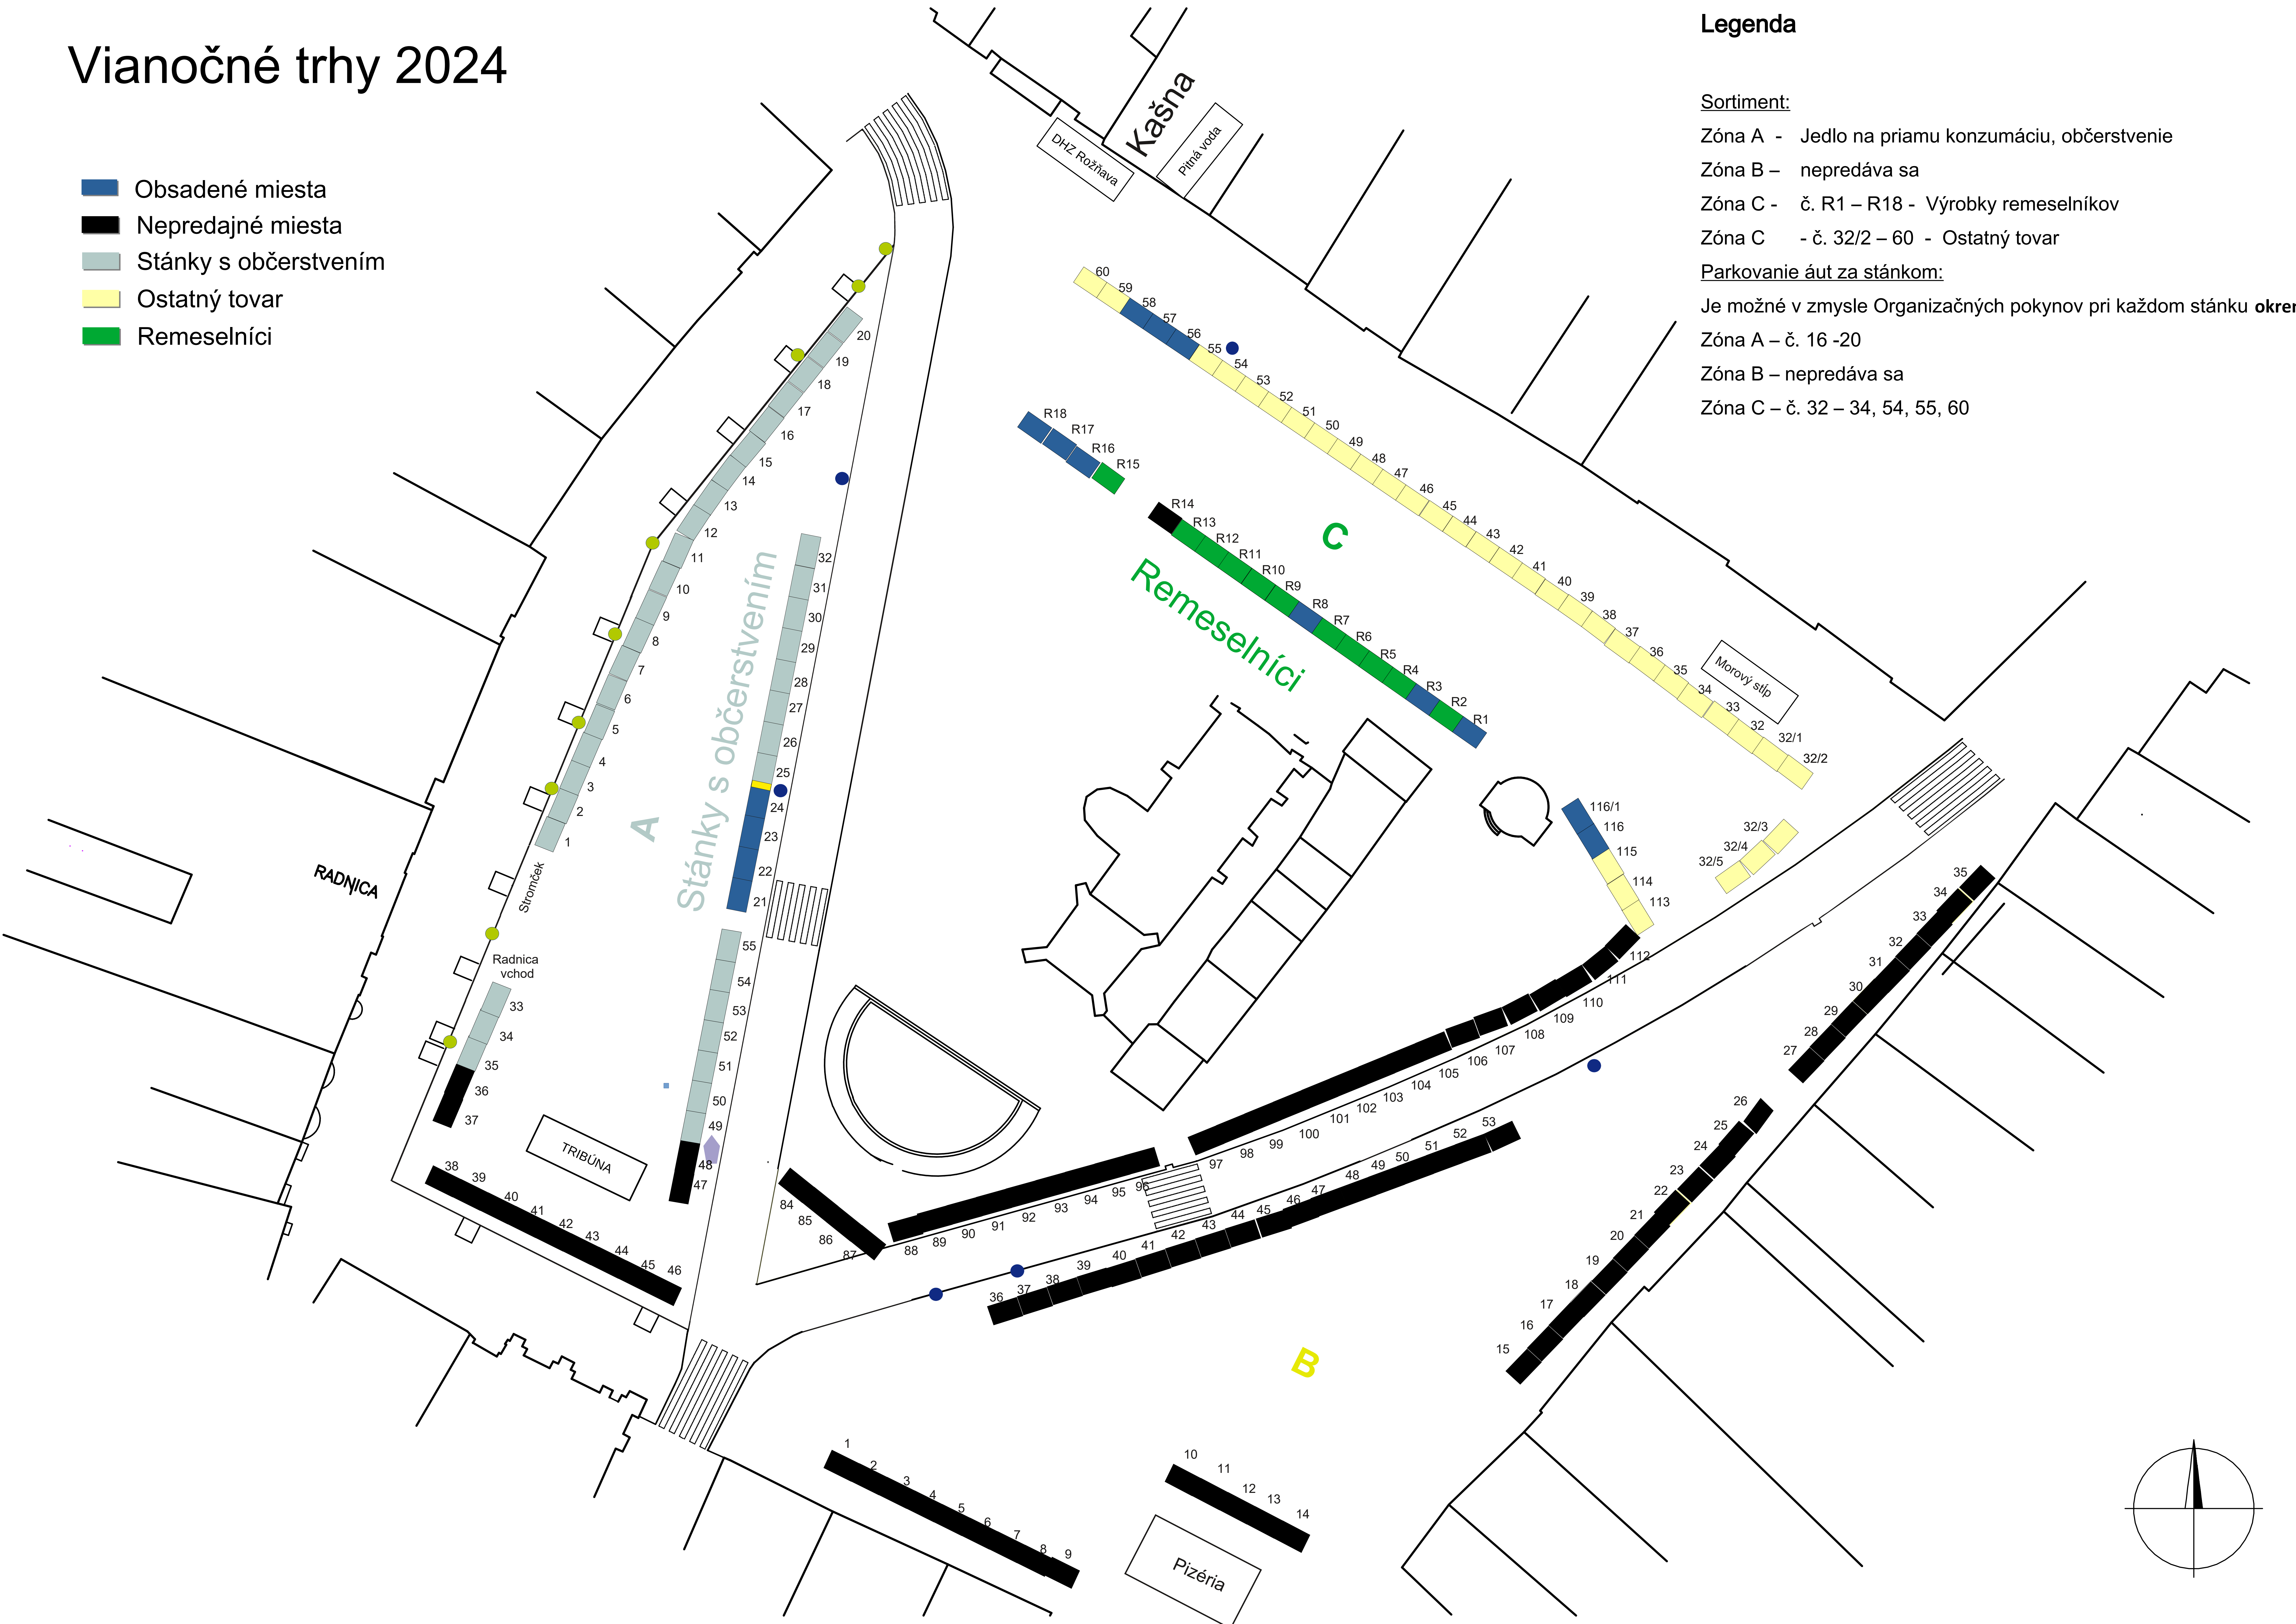

Vianočné trhy 2024

- Obsadené miesta
- Nepredajné miesta
- Stánky s občerstvením
- Ostatný tovar
- Remeselníci

Legenda

Sortiment:

- Zóna A - Jedlo na priamu konzumáciu, občerstvenie
- Zóna B - nepredáva sa
- Zóna C - č. R1 - R18 - Výrobky remeselníkov
- Zóna C - č. 32/2 - 60 - Ostatný tovar

Parkovanie áut za stánkom:

Je možné v zmysle Organizačných pokynov pri každom stánku **okrem:**

- Zóna A - č. 16 -20
- Zóna B - nepredáva sa
- Zóna C - č. 32 - 34, 54, 55, 60

RADNIČA

TRIBÚNA

Pizzeria

Morový stĺp

Remeselníci

Stánky s občerstvením

Kašna

DHZ Rožňava

Prílná voda

Radnica vchod

Stromček

B