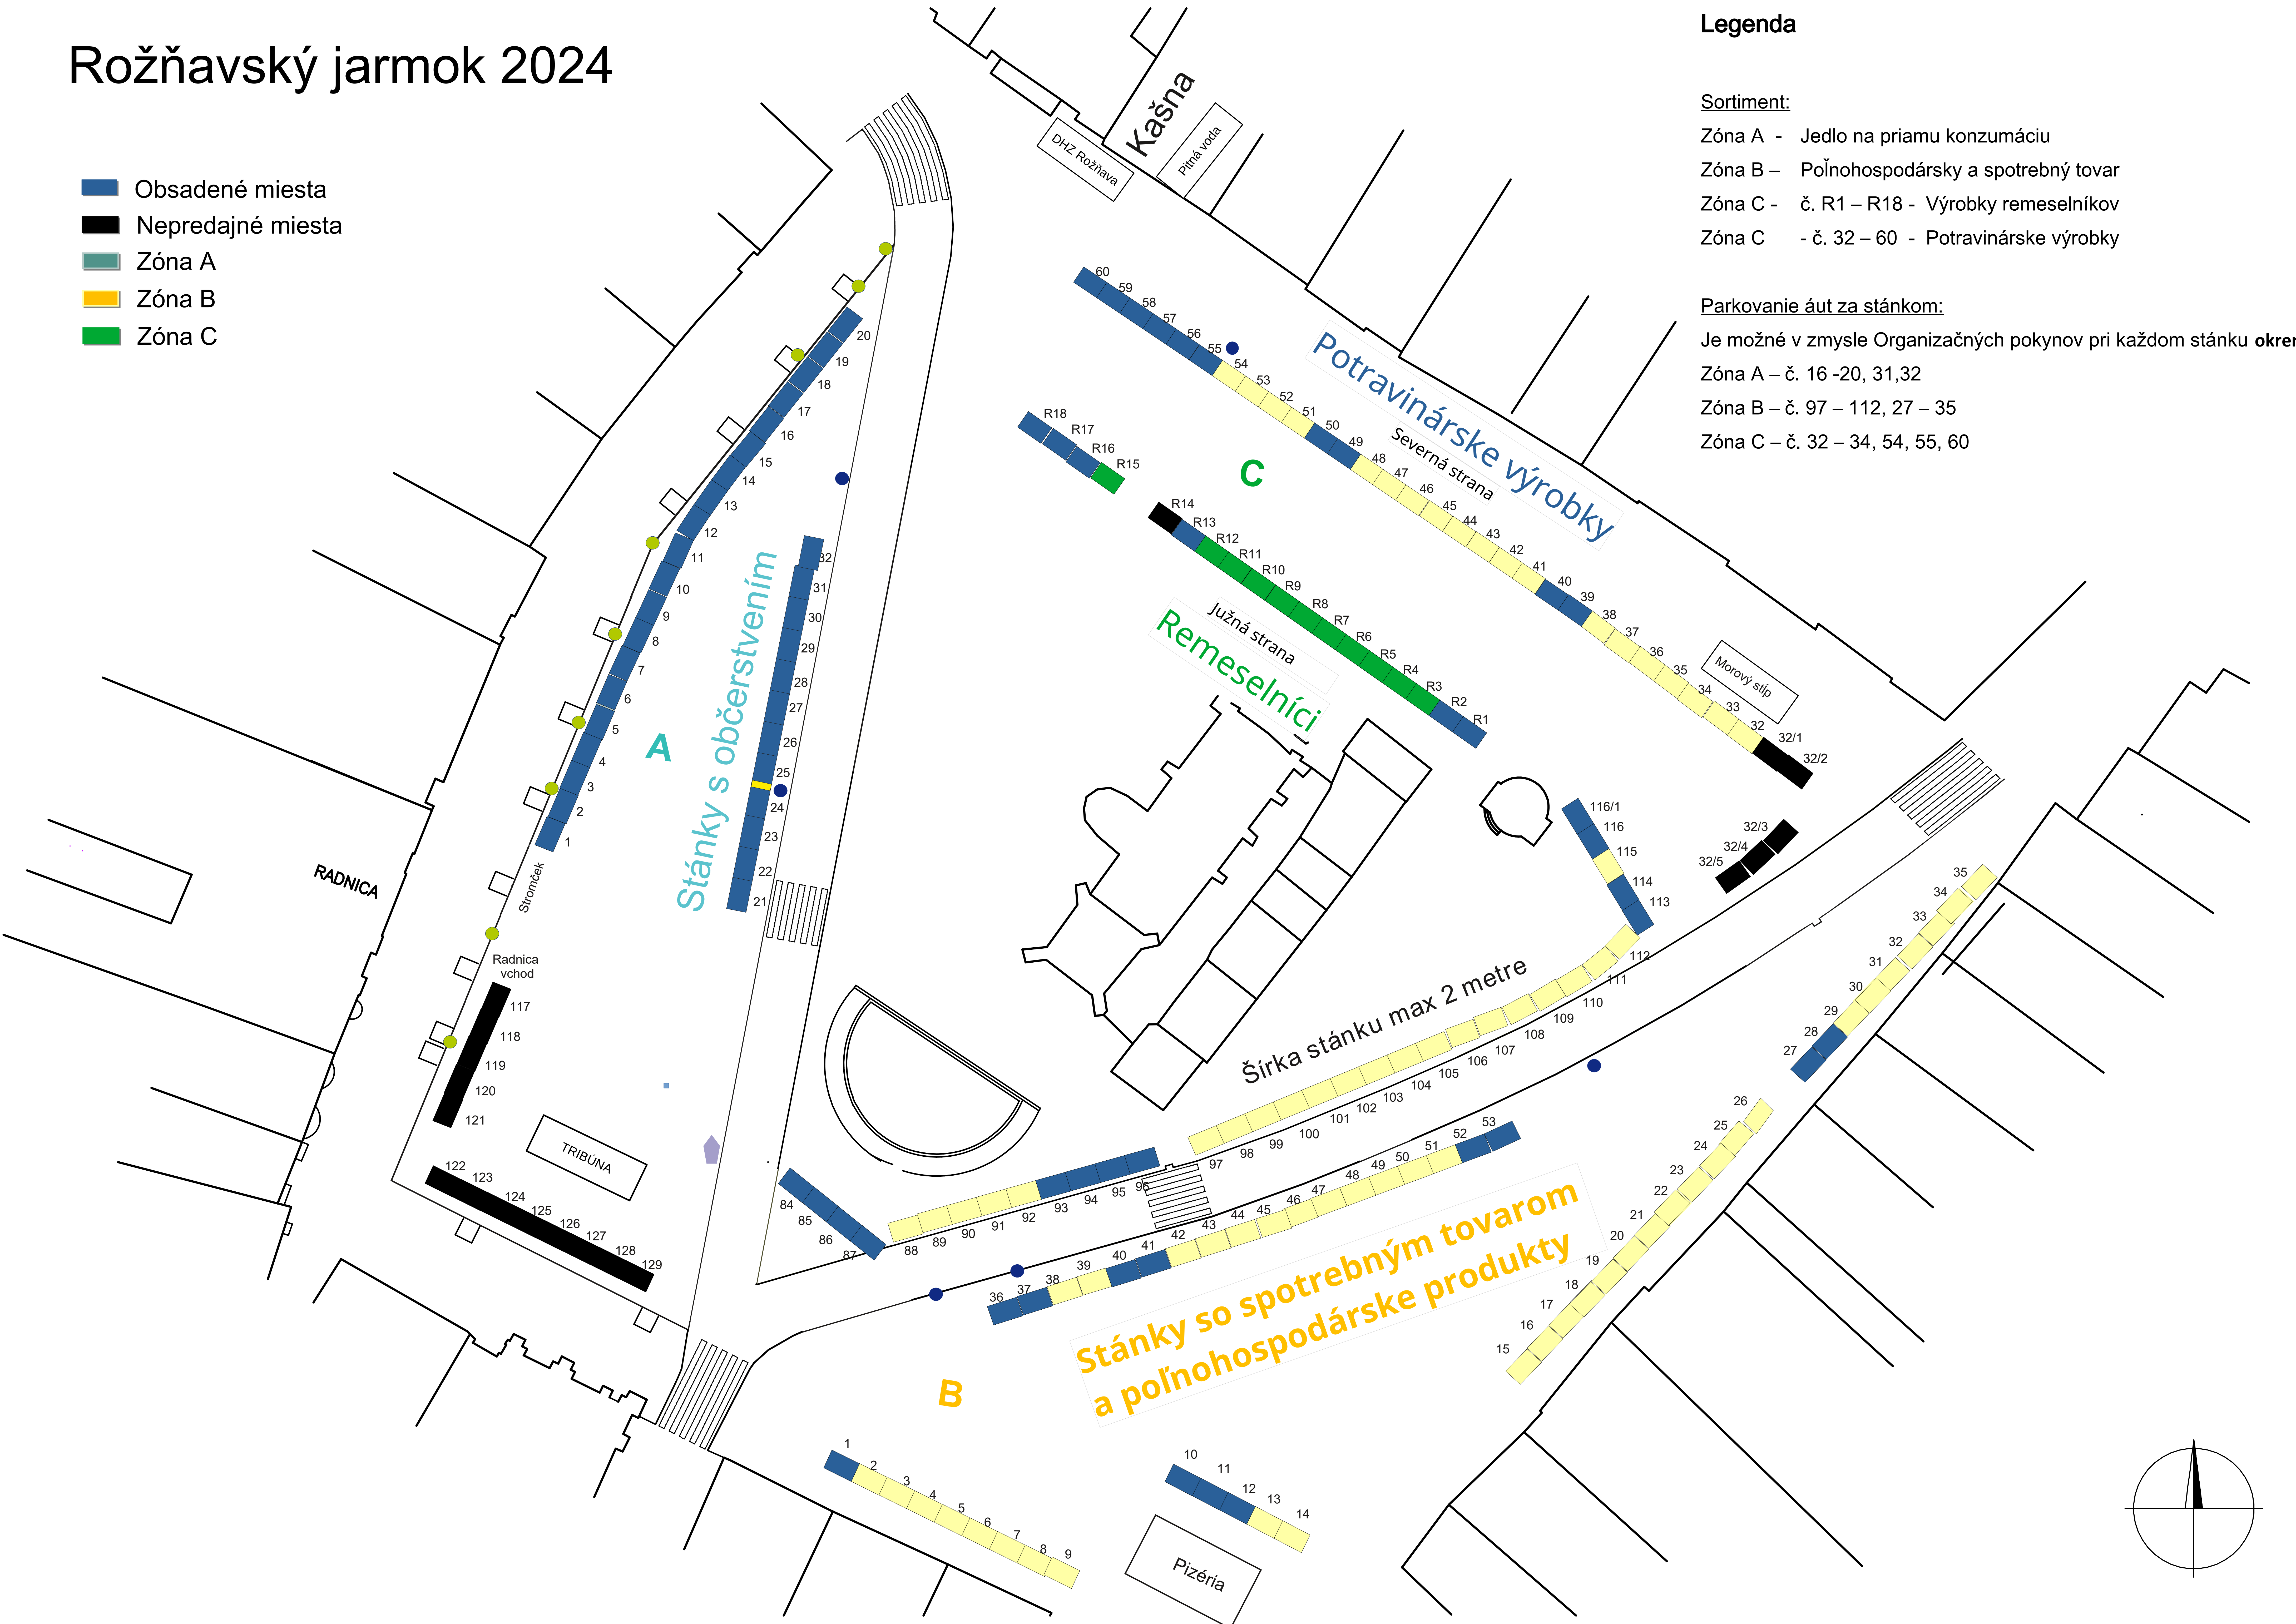

Rožňavský jarmok 2024

- Obsadené miesta
- Nepredajné miesta
- Zóna A
- Zóna B
- Zóna C

Legenda

Sortiment:

- Zóna A - Jedlo na priamu konzumáciu
- Zóna B - Poľnohospodársky a spotrebný tovar
- Zóna C - č. R1 - R18 - Výrobky remeselníkov
- Zóna C - č. 32 - 60 - Potravinárske výrobky

Parkovanie áut za stánkom:

Je možné v zmysle Organizačných pokynov pri každom stánku **okrem:**

Zóna A - č. 16 -20, 31,32

Zóna B - č. 97 - 112, 27 - 35

Zóna C - č. 32 - 34, 54, 55, 60

RADNICA

TRIBÚNA

Pizzeria

Potravinárske výrobky

Remeselníci

Stánky so spotrebným tovarom a poľnohospodárske produkty

Stánky s občerstvením

Šírka stánku max 2 metre